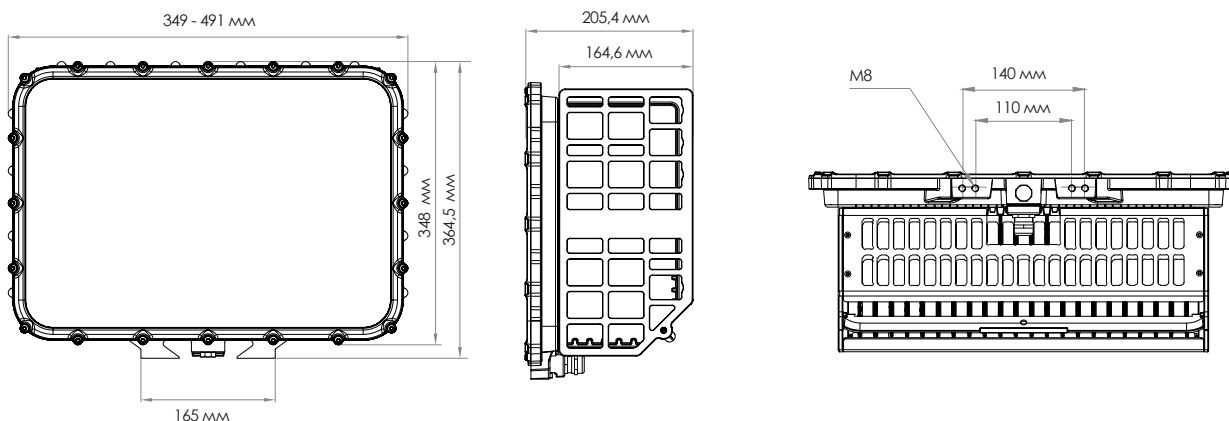

IP66

ПРИМЕНЕНИЕ

Спортивные комплексы, внутреннее освещение, ангары, парковки, порты и пр.

ТЕХНИЧЕСКИЕ ХАРАКТЕРИСТИКИ

Модель	Мощность	Световая эффективность	Световой поток	Цветовая температура	Индекс цветопередачи	Вес	Габариты	Рабочая температура
SFP 600*	600 Вт	106 лм/Вт	63 600 лм	5 000 К, 5 700 К, 4 000 К, 3 000 К (опц.)	90 Ra	Модуль: 7,5 кг со стационарным кронштейном: 8,8 кг	Модуль: 348,6 x 364,8 x 206,8 мм	- 30 °C ... +50 °C
		123 лм/Вт	73 800 лм		80 Ra			
		136 лм/Вт	81 600 лм		70 Ra			
SFP 800*	800 Вт	100 лм/Вт	80 000 лм		90 Ra			
		118 лм/Вт	94 400 лм		80 Ra			
		131 лм/Вт	104 800 лм		70 Ra			
SFP 1K2*	1200 Вт	100 лм/Вт	120 000 лм		90 Ra	Модуль: 11 кг со стационарным кронштейном: 12,3 кг	Модуль: 491 x 364,8x207,2 мм	
		120 лм/Вт	144 000 лм		80 Ra			
		135 лм/Вт	162 000 лм		70 Ra			
SFP 1K5	1500 Вт	100 лм/Вт	150 000 лм		90 Ra	Модуль: 11 кг со стационарным кронштейном: 12,3 кг	Модуль: 491 x 364,5 x 205,4 мм	
		120 лм/Вт	180 000 лм		80 Ra			
		135 лм/Вт	202 500 лм		70 Ra			
SFP 1K6* (2 x SFP 800)	1600 Вт	100 лм/Вт	160 000 лм	90 Ra	2 модуля: 15 кг со стационарным кронштейном: 17,6 кг	2 модуля: 698 x 364,8 x 206,8 мм		
		120 лм/Вт	192 000 лм	80 Ra				
		135 лм/Вт	216 000 лм	70 Ra				

* Сравнение с аналогами на стр. 17

Корпус	Литой алюминий	Угол раскрытия	0° / 15° / 30° / 45° / 60° / 70° / 90°
Стекло	Закаленное стекло 3.2Т (прозрачное), защита от ультрафиолета и пыли, ударопрочное	Система управления	RS-485, DMX-512, Zigbee, Casambi Дистанционная юстировка и управление (опционально)
Отделка	Порошковое покрытие	Входное напряжение	220 ... 277 В; 277 ... 480 В (опц.)

ГАБАРИТНЫЕ РАЗМЕРЫ

SFP - модуль

SFP 600 - 800

стандартный кронштейн

поворотный кронштейн

Модель SFP 600-800 с установленным на корпусе драйвером

стандартный кронштейн

U-образный кронштейн