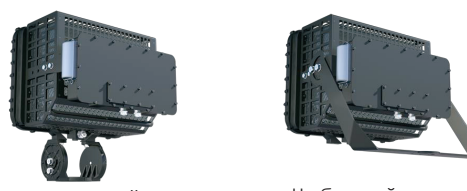

Модель SFP 1K2-1K5 с установленным на корпусе драйвером

стандартный кронштейн

U-образный кронштейн