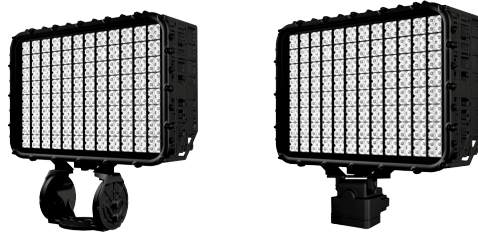

SFP 1K2 - SFP 1K5

стандартный кронштейн

поворотный кронштейн