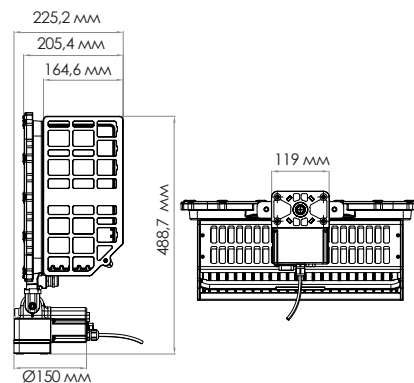

ГАБАРИТНЫЕ РАЗМЕРЫ

SFP - модуль

SFP 600 - 800

стандартный кронштейн

поворотный кронштейн

Модель SFP 600-800 с установленным на корпусе драйвером

стандартный кронштейн

U-образный кронштейн

■ Стандартный

■ Поворотный (опц.)

■ U-образный

SPF со стационарным кронштейном

SPF с поворотным кронштейном

SPF с установленным драйвером (для моделей SFP600 / 800 / 1K2 / 1K5)

Стандартный кронштейн

U-образный кронштейн