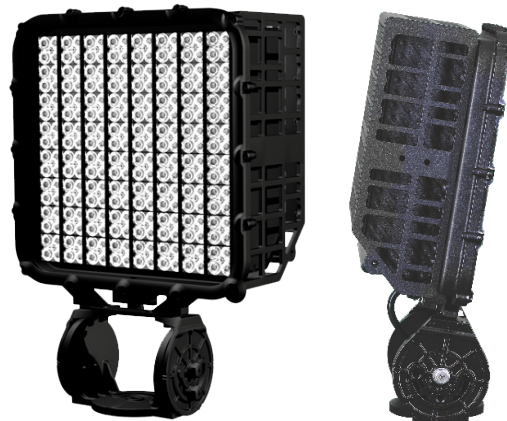

НАКЛОНЯЙТЕ И ПОВОРАЧИВАЙТЕ ДЛЯ УДОБСТВА НАЦЕЛИВАНИЯ

- Сверхлегкая и компактная конструкция
- Снижение затрат и нагрузки на монтажную конструкцию или мачту
- Отличное распределение света, высокоэффективный световой поток, минимизация бликов и светового загрязнения
- Доступна как проводная, так и беспроводная система управления

IP66

ПРИМЕНЕНИЕ

Спортивные комплексы, внутреннее освещение, ангары, парковки, порты и пр.

ТЕХНИЧЕСКИЕ ХАРАКТЕРИСТИКИ

Модель	Мощность	Световая эффективность	Световой поток	Цветовая температура	Индекс цветопередачи	Вес	Габариты	Рабочая температура
SFP 600*	600 Вт	106 лм/Вт	63 600 лм	5 000 К, 5 700 К, 4 000 К, 3 000 К (опц.)	90 Ra	Модуль: 7,5 кг со стационарным кронштейном: 8,8 кг	Модуль: 348,6 x 364,8 x 206,8 мм	- 30 °C ... +50 °C
		123 лм/Вт	73 800 лм		80 Ra			
		136 лм/Вт	81 600 лм		70 Ra			
SFP 800*	800 Вт	100 лм/Вт	80 000 лм		90 Ra			
		118 лм/Вт	94 400 лм		80 Ra			
		131 лм/Вт	104 800 лм		70 Ra			
SFP 1K2*	1200 Вт	100 лм/Вт	120 000 лм		90 Ra	Модуль: 11 кг со стационарным кронштейном: 12,3 кг	Модуль: 491 x 364,8x207,2 мм	
		120 лм/Вт	144 000 лм		80 Ra			
		135 лм/Вт	162 000 лм		70 Ra			
SFP 1K5	1500 Вт	100 лм/Вт	150 000 лм		90 Ra	Модуль: 11 кг со стационарным кронштейном: 12,3 кг	Модуль: 491 x 364,5 x 205,4 мм	
		120 лм/Вт	180 000 лм		80 Ra			
		135 лм/Вт	202 500 лм		70 Ra			
SFP 1K6* (2 x SFP 800)	1600 Вт	100 лм/Вт	160 000 лм	90 Ra	2 модуля: 15 кг со стационарным кронштейном: 17,6 кг	2 модуля: 698 x 364,8 x 206,8 мм		
		120 лм/Вт	192 000 лм	80 Ra				
		135 лм/Вт	216 000 лм	70 Ra				

* Сравнение с аналогами на стр. 17

Корпус	Литой алюминий	Угол раскрытия	0° / 15° / 30° / 45° / 60° / 70° / 90°
Стекло	Закаленное стекло 3.2Т (прозрачное), защита от ультрафиолета и пыли, ударопрочное	Система управления	RS-485, DMX-512, Zigbee, Casambi Дистанционная юстировка и управление (опционально)
Отделка	Порошковое покрытие	Входное напряжение	220 ... 277 В; 277 ... 480 В (опц.)