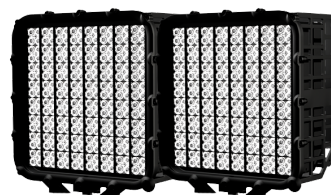

IP66

ПРИМЕНЕНИЕ

Спортивные комплексы, внутреннее освещение, ангары, парковки, порты и пр.

ТЕХНИЧЕСКИЕ ХАРАКТЕРИСТИКИ

Модель	Мощность	Световая эффективность	Световой поток	Цветовая температура	Индекс цветопередачи	Вес	Габариты	Рабочая температура
SFP 600*	600 Вт	106 лм/Вт	63 600 лм	5 000 К, 5 700 К, 4 000 К, 3 000 К (опц.)	90 Ra	Модуль: 7,5 кг со стационарным кронштейном: 8,8 кг	Модуль: 348,6 x 364,8 x 206,8 мм	- 30 °C ... +50 °C
		123 лм/Вт	73 800 лм		80 Ra			
		136 лм/Вт	81 600 лм		70 Ra			
SFP 800*	800 Вт	100 лм/Вт	80 000 лм		90 Ra			
		118 лм/Вт	94 400 лм		80 Ra			
		131 лм/Вт	104 800 лм		70 Ra			
SFP 1K2*	1200 Вт	100 лм/Вт	120 000 лм		90 Ra	Модуль: 11 кг со стационарным кронштейном: 12,3 кг	Модуль: 491 x 364,8x207,2 мм	
		120 лм/Вт	144 000 лм		80 Ra			
		135 лм/Вт	162 000 лм		70 Ra			
SFP 1K5	1500 Вт	100 лм/Вт	150 000 лм		90 Ra	Модуль: 11 кг со стационарным кронштейном: 12,3 кг	Модуль: 491 x 364,5 x 205,4 мм	
		120 лм/Вт	180 000 лм		80 Ra			
		135 лм/Вт	202 500 лм		70 Ra			
SFP 1K6* (2 x SFP 800)	1600 Вт	100 лм/Вт	160 000 лм	90 Ra	2 модуля: 15 кг со стационарным кронштейном: 17,6 кг	2 модуля: 698 x 364,8 x 206,8 мм		
		120 лм/Вт	192 000 лм	80 Ra				
		135 лм/Вт	216 000 лм	70 Ra				

* Сравнение с аналогами на стр. 17

Корпус	Литой алюминий	Угол раскрытия	0° / 15° / 30° / 45° / 60° / 70° / 90°
Стекло	Закаленное стекло 3.2Т (прозрачное), защита от ультрафиолета и пыли, ударопрочное	Система управления	RS-485, DMX-512, Zigbee, Casambi Дистанционная юстировка и управление (опционально)
Отделка	Порошковое покрытие	Входное напряжение	220 ... 277 В; 277 ... 480 В (опц.)

SFP 1K2 - SFP 1K5

стандартный кронштейн

поворотный кронштейн

Модель SFP 1K2-1K5 с установленным на корпусе драйвером

стандартный кронштейн

U-образный кронштейн

SFP 1K6 (2 SFP 800)

КРОНШТЕЙНЫ