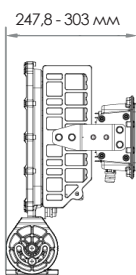

■ Стандартный

■ Поворотный (опц.)

■ U-образный

SPF со стационарным кронштейном

SPF с поворотным кронштейном

SPF с установленным драйвером (для моделей SFP600 / 800 / 1K2 / 1K5)

Стандартный кронштейн

U-образный кронштейн