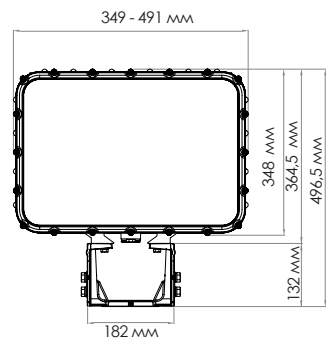

Модель SFP 600-800 с установленным на корпусе драйвером

Модель SFP 1K2-1K5 с установленным на корпусе драйвером

КРОНШТЕЙНЫ

■ Стандартный

■ Поворотный (опц.)

■ U-образный