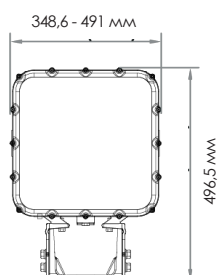

■ Стандартный

■ Поворотный (опц.)

■ U-образный

SPF со стационарным кронштейном

SPF с поворотным кронштейном

SPF с установленным драйвером (для моделей SFP600 / 800 / 1K2 / 1K5)

Стандартный кронштейн

U-образный кронштейн