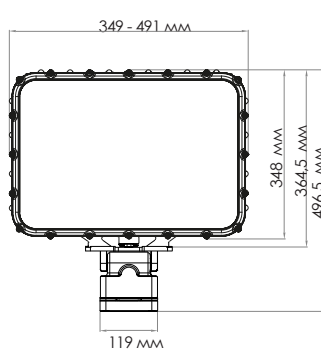

■ Стандартный

■ Поворотный (опц.)

■ U-образный

SPF со стационарным кронштейном

SPF с поворотным кронштейном

SPF с установленным драйвером (для моделей SFP600 / 800 / 1K2 / 1K5)

Стандартный кронштейн

U-образный кронштейн