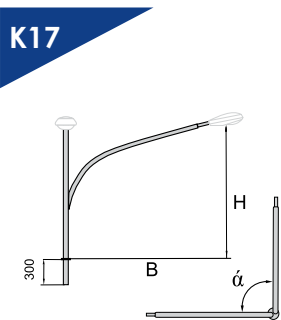

8-800-775-25-05, доб. 511, 518, 502, 514
ast@amira.ru