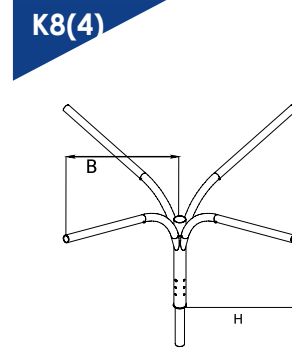

8-800-775-25-05, доб. 511, 518, 502, 514
ast@amira.ru