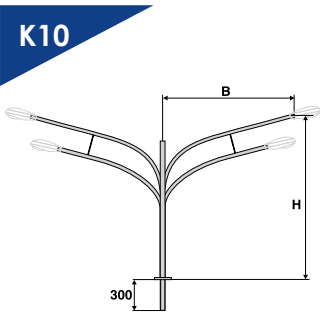

8-800-775-25-05, доб. 511, 518, 502, 514
ast@amira.ru