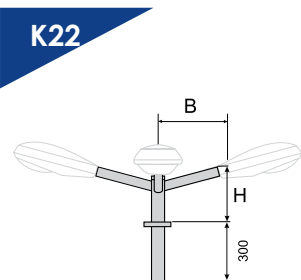

8-800-775-25-05, доб. 511, 518, 502, 514
ast@amira.ru