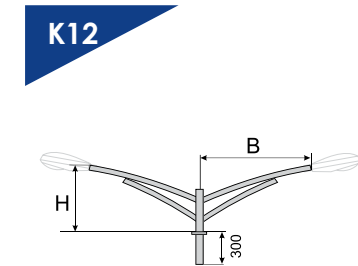

8-800-775-25-05, доб. 511, 518, 502, 514
ast@amira.ru