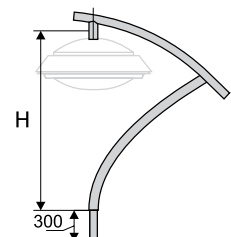

КРОНШТЕЙНЫ

K103

8-800-775-25-05, доб. 511, 518, 502, 514
ast@amira.ru