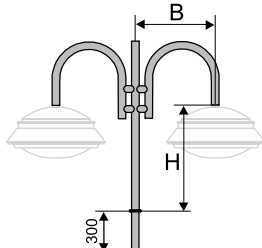

КРОНШТЕЙНЫ

K16

8-800-775-25-05, доб. 511, 518, 502, 514
ast@amira.ru