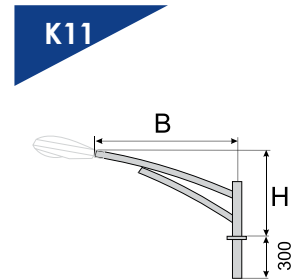

8-800-775-25-05, доб. 511, 518, 502, 514
ast@amira.ru