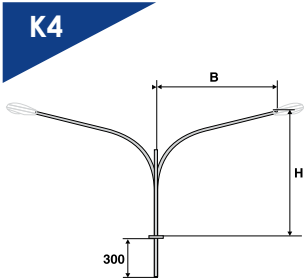

8-800-775-25-05, доб. 511, 518, 502, 514
ast@amira.ru