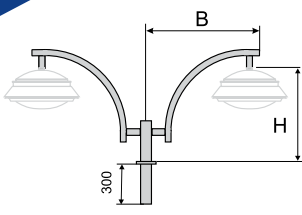

КРОНШТЕЙНЫ

K45

8-800-775-25-05, доб. 511, 518, 502, 514
ast@amira.ru