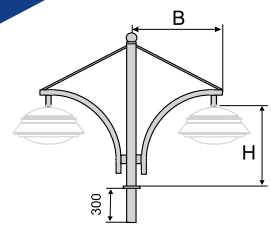

КРОНШТЕЙНЫ

K46

8-800-775-25-05, доб. 511, 518, 502, 514
ast@amira.ru