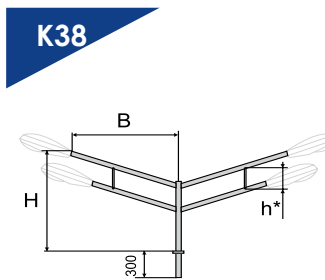

8-800-775-25-05, доб. 511, 518, 502, 514
ast@amira.ru