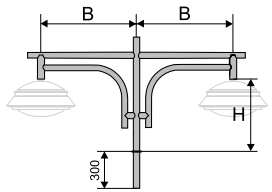

КРОНШТЕЙНЫ

K43

8-800-775-25-05, доб. 511, 518, 502, 514
ast@amira.ru