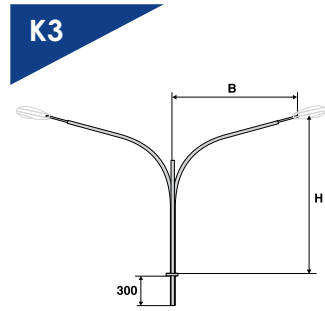

8-800-775-25-05, доб. 511, 518, 502, 514
ast@amira.ru