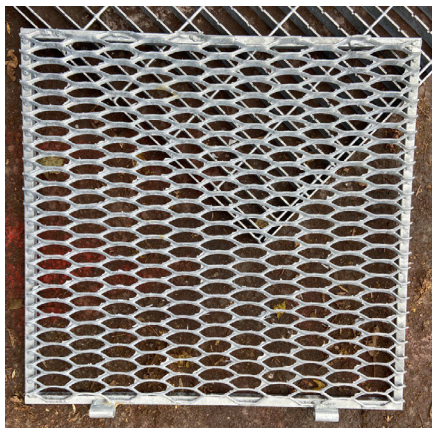

Завод «Амира-СветоТехника»
принимает заказы на
изготовление металлических
решетчатых сварных
настилов

ИЗГОТОВЛЕНИЕ НАСТИЛОВ

Для расчета КП необходимы:

Конфигурация

Количество изделий

Стоимость:

по запросу